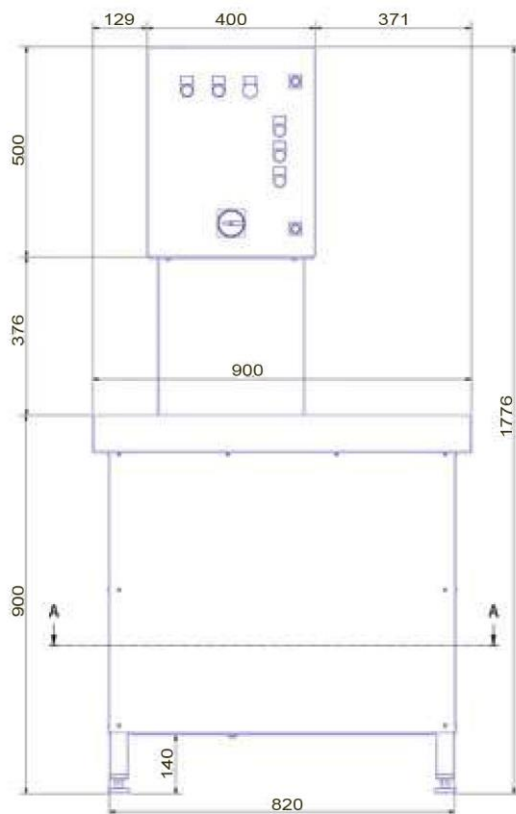

Biotec

System pro zpracování kuchyňského odpadu

Biotec standart

Výkon asi:	700 kg / hod.
Rozměry: (š h v)	900 x 698 x 1776 mm
Plnicí otvor:	570 x 400 mm
Objem nálevky:	25 l
Plnicí výška:	900 mm
Dávkový provoz:	je možný
Plnicí množství na dávku:	až 15 litrů
Užitková voda přídavek:	přes elektromagnetický ventil
Studená vodovodní přípojka:	1/4 "
Připojení napájení	
Drtič:	400 V; 50 Hz; 2 Kw
Čerpadlo:	400 V; 50 Hz; 02/1-8/01 Kw
Zajištění:	16 Amp.
Provedení:	V2A nerezová ocel
Nastavitelné nožičky:	ano
Stroj váží:	85 kilogramů
Ovládací skříňky vč. Ovládání úrovně, SBS Control, ochranný vypínač	