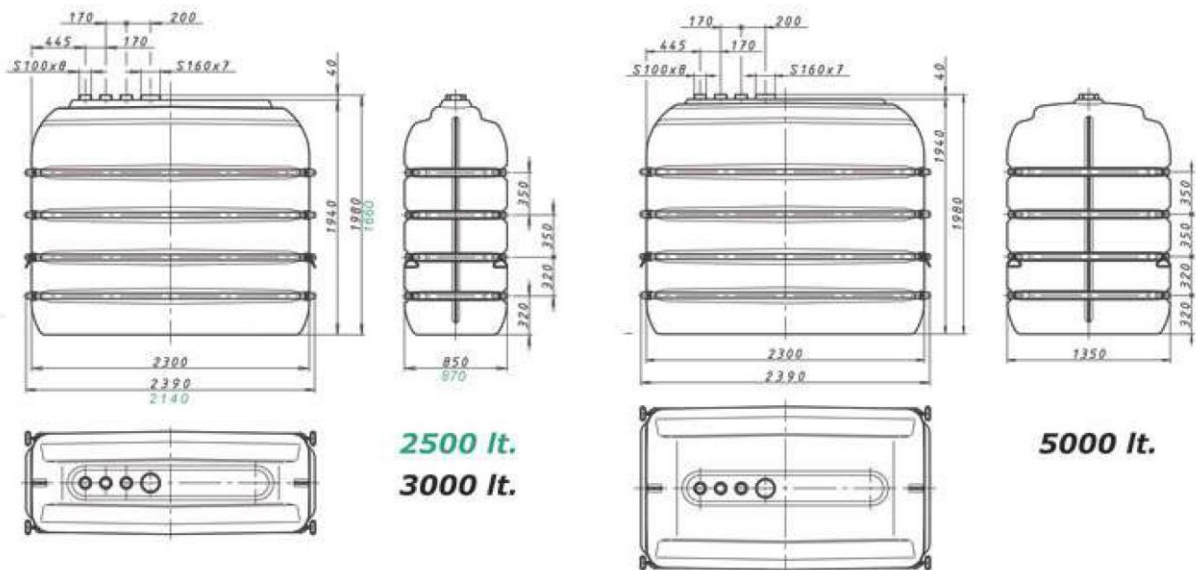

Biotec

System pro zpracování kuchyňského odpadu

Nádrže 2500, 3000 od. 5000 Liter

Rozšiřitelné a mohou být různě kombinovány

Podzemní kulová nádrž
(4000 lt. bis 14000 lt.)

VOSTING, spol. s.r.o., Smetanova 8, 602 00 Brno