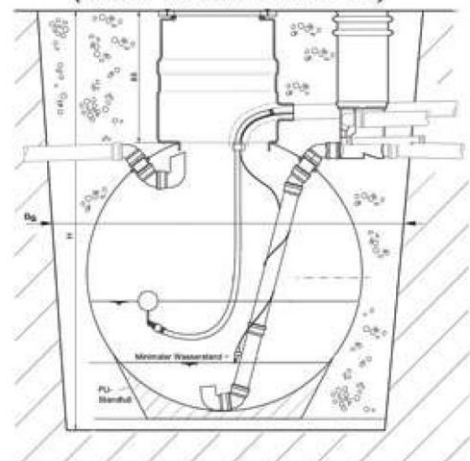

Biotec

System pro zpracování kuchyňského odpadu

Nádrže 2500, 3000 od. 5000 Liter

Rozšiřitelné a mohou být různě kombinovány

Podzemní kulová nádrž
(4000 lt. bis 14000 lt.)

VOSTING, spol. s.r.o., Smetanova 8, 602 00 Brno